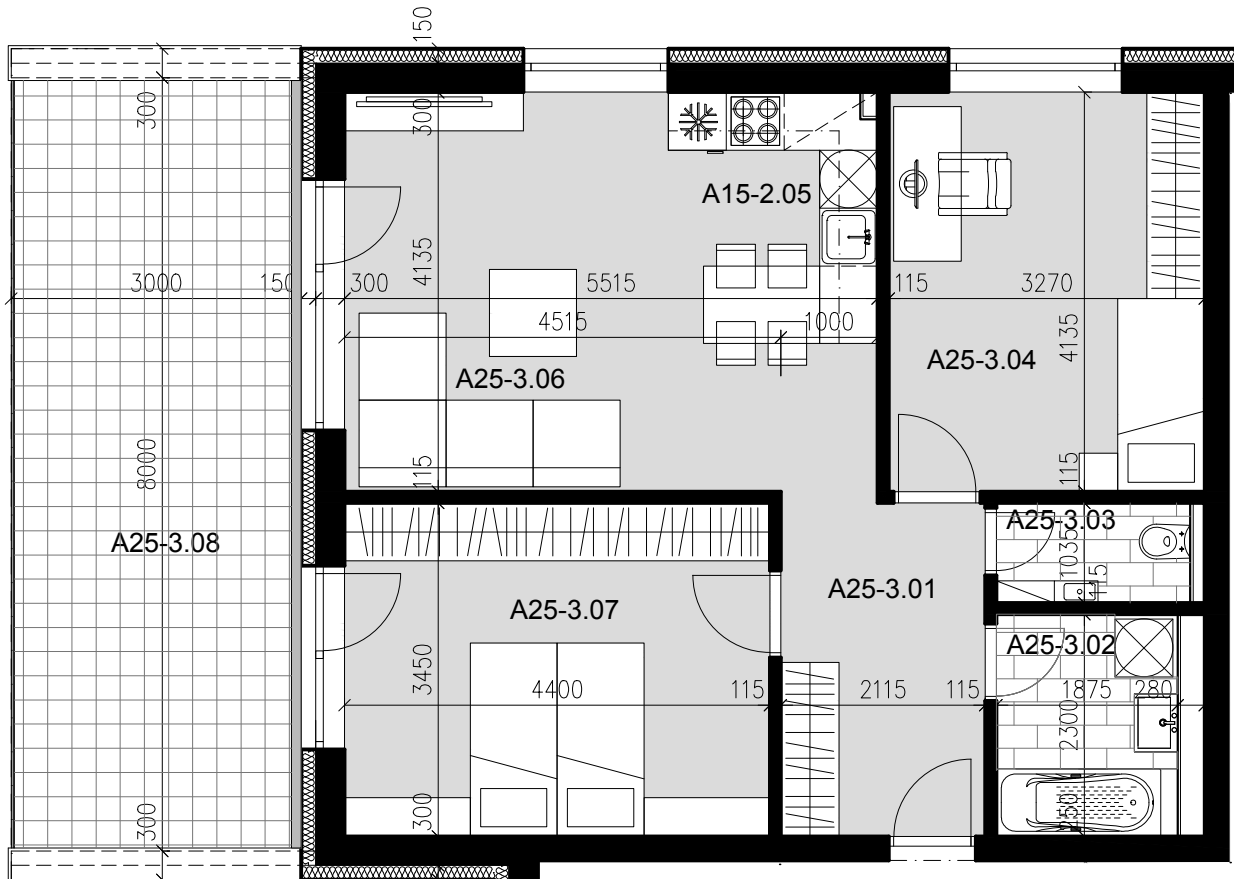

3 izbový byt A25

A25-3.01 CHODBA	7,4 m ²
A25-3.02 KÚPEĽNA	4,3 m ²
A25-3.03 WC	2,1 m ²
A25-3.04 IZBA	13,5 m ²
A25-3.05 KUCHYŇA	8,9 m ²
A25-3.06 OBÝVACIA IZBA	13,9 m ²
A25-3.07 IZBA	15,2 m ²

PLOCHA BYTU 65,3 m²

A25-3.08 TERASA 23,7 m²

Umiestnenie bytu na podlaži